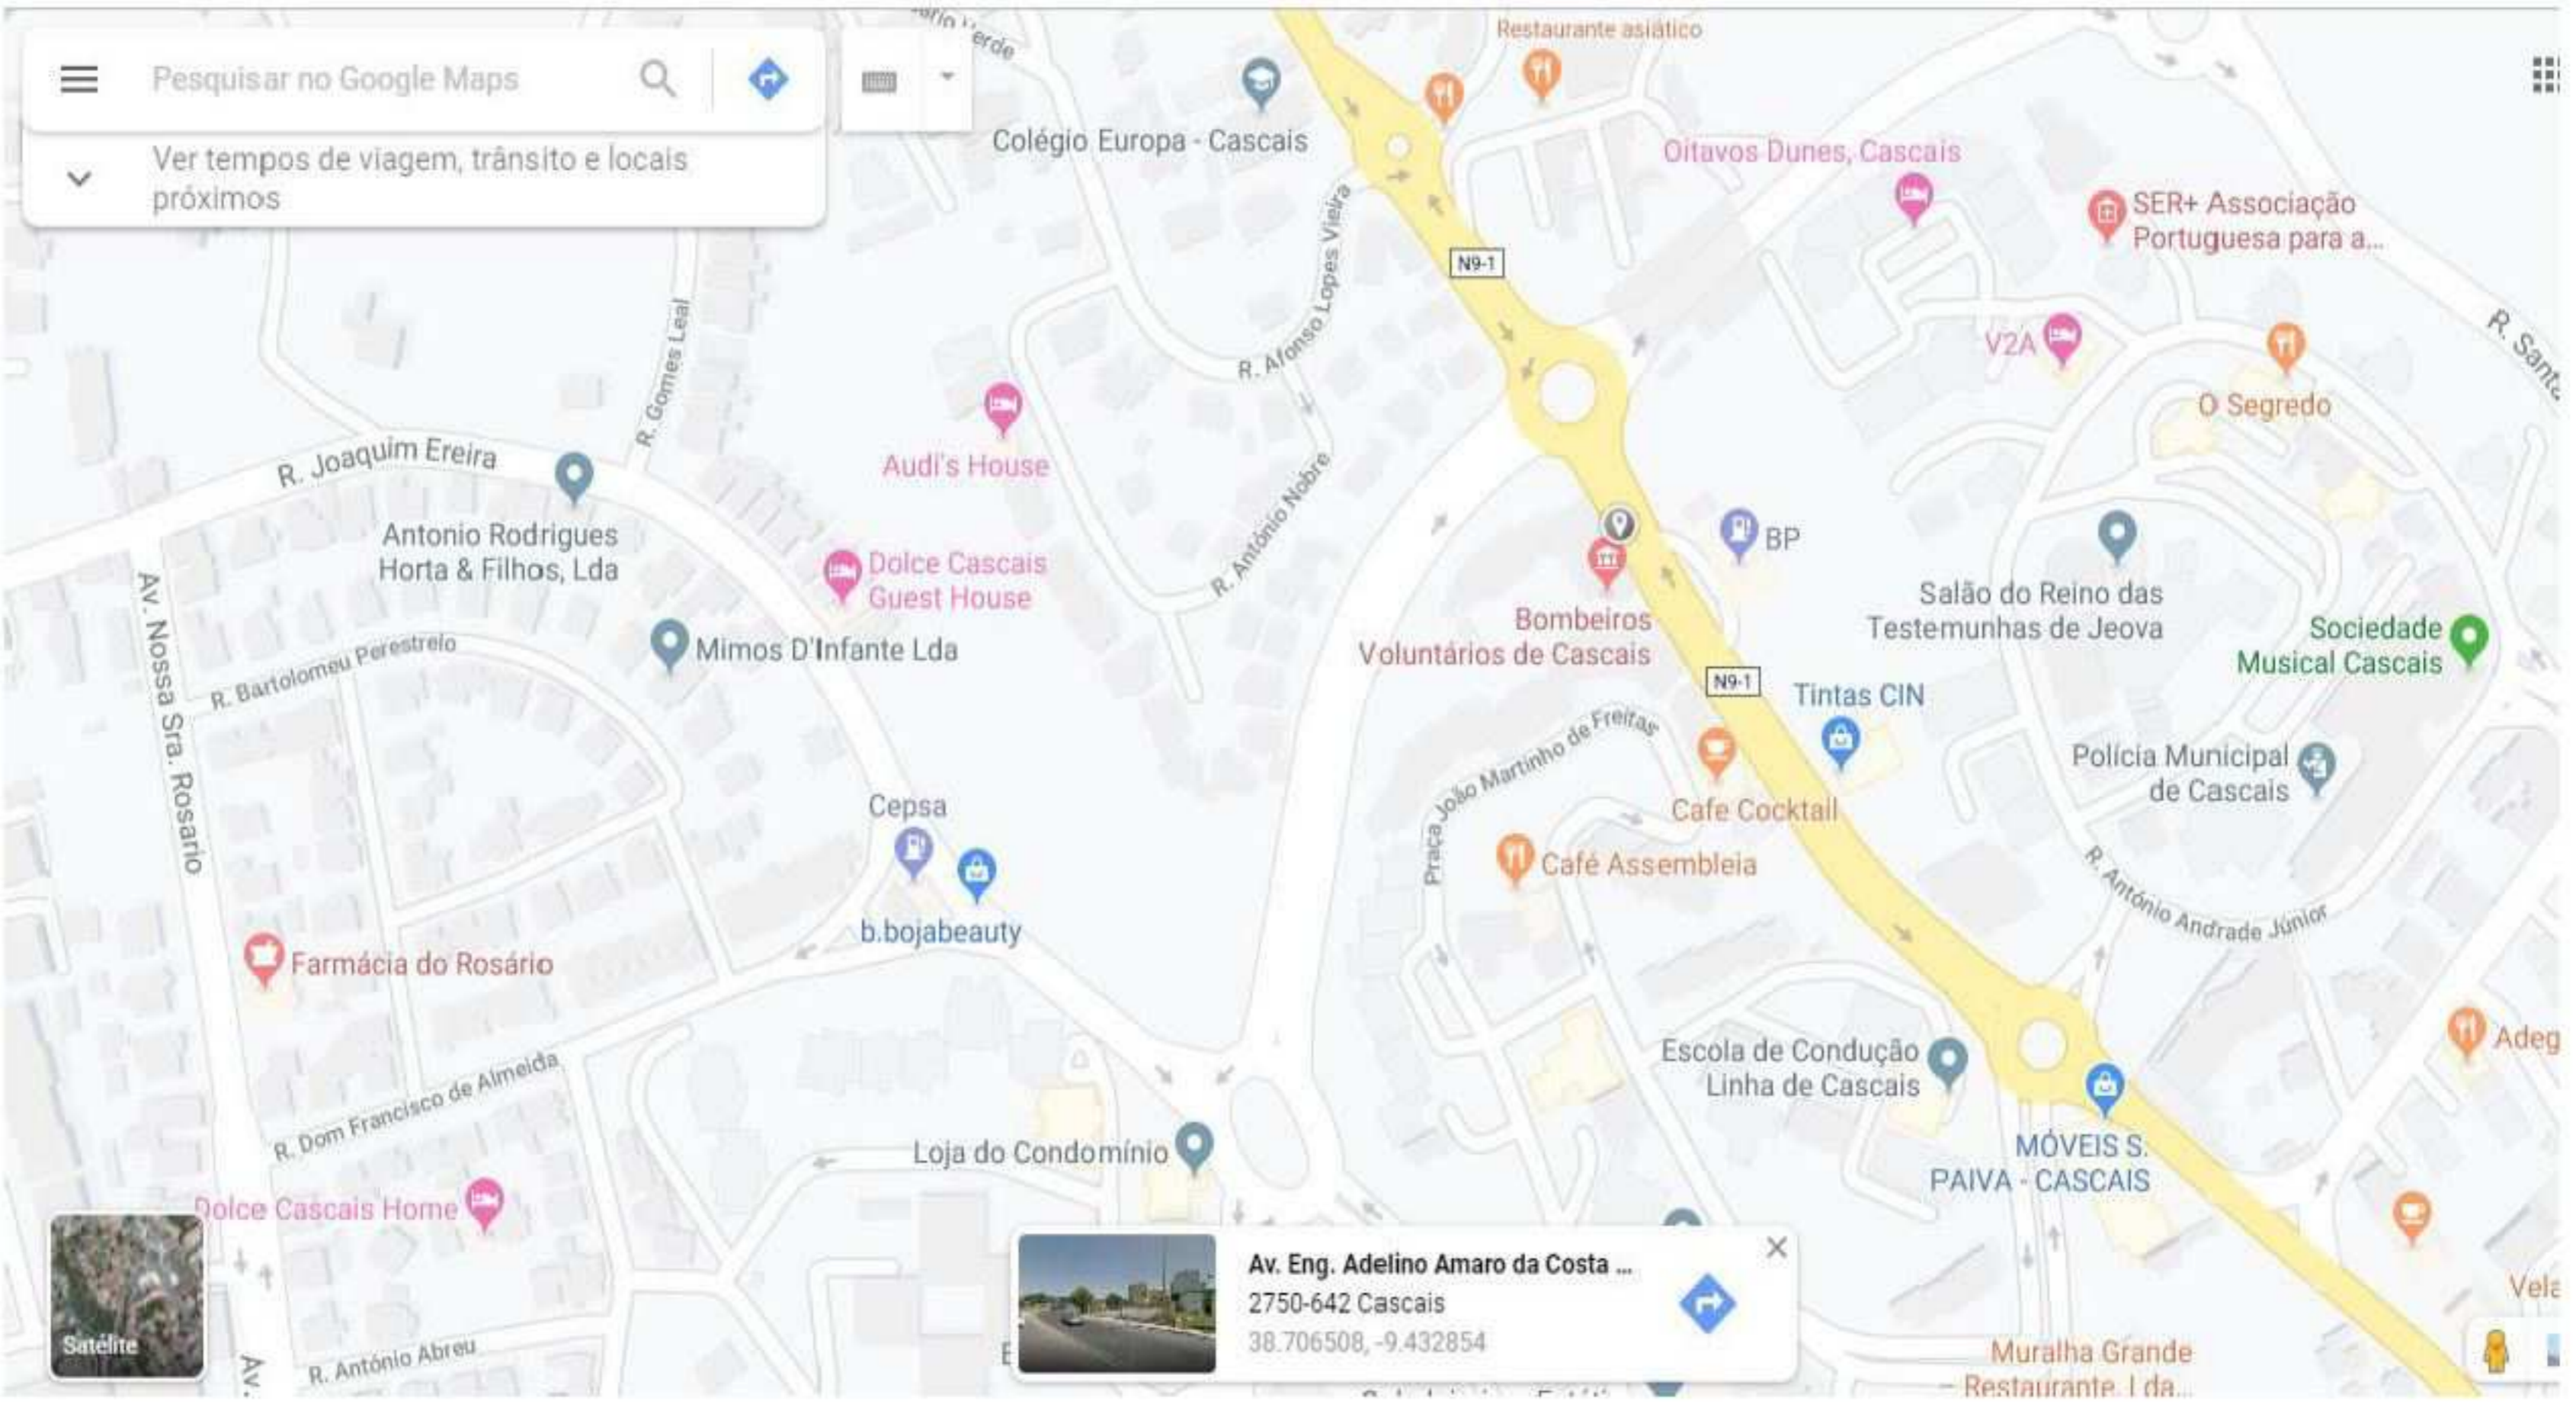

☰ Pesquisar no Google Maps 🔍

▼ Ver tempos de viagem, trânsito e locais próximos

 Av. Eng. Adelino Amaro da Costa ...
2750-642 Cascais
38.706508, -9.432854