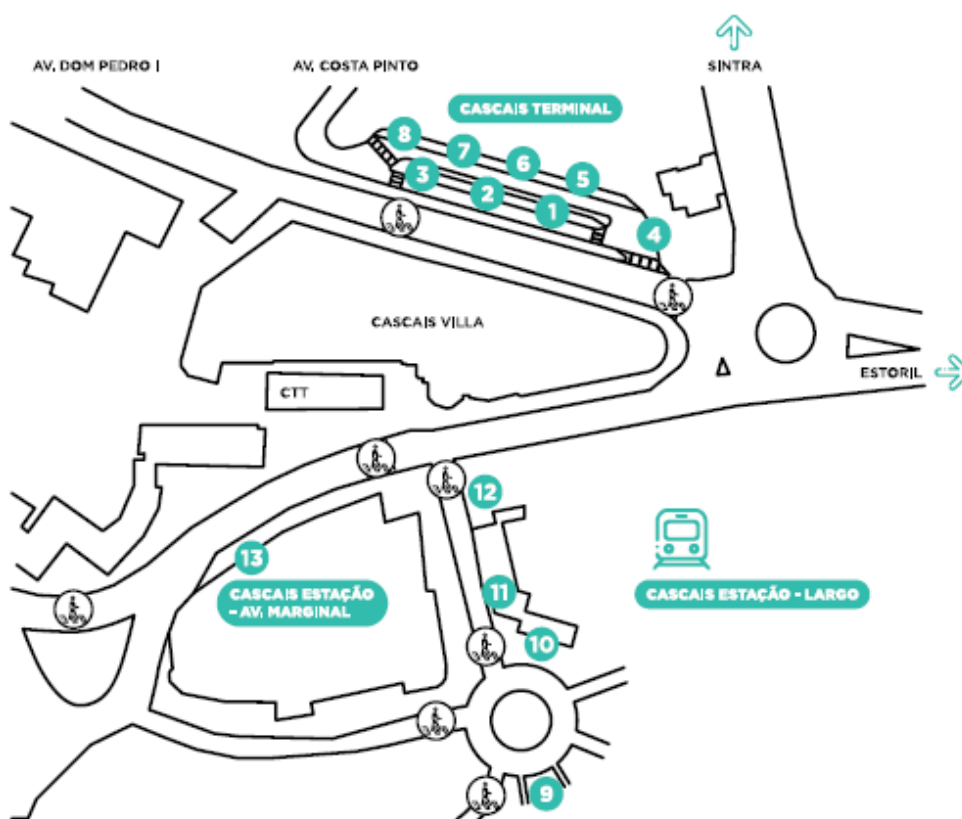

# NOVO TERMINAL RODOVIÁRIO

**6 JULHO | DESATIVAÇÃO DO ATUAL TERMINAL**

## CASCAIS TERMINAL

- 1 DESEMBARQUE
- 2 M06 / M07 / M11
- 3 1623 / 1624 / 1625
- 4 DESEMBARQUE
- 5 DESEMBARQUE
- 6 M02 / M14
- 7 M08 / M18 / M22
- 8 M12 / M13 / M17

## CASCAIS ESTAÇÃO - LARGO

- 9 M39
- 10 M09 / M34 / M43 / M44
- 11 M27
- 12 M04 / M05 / M15