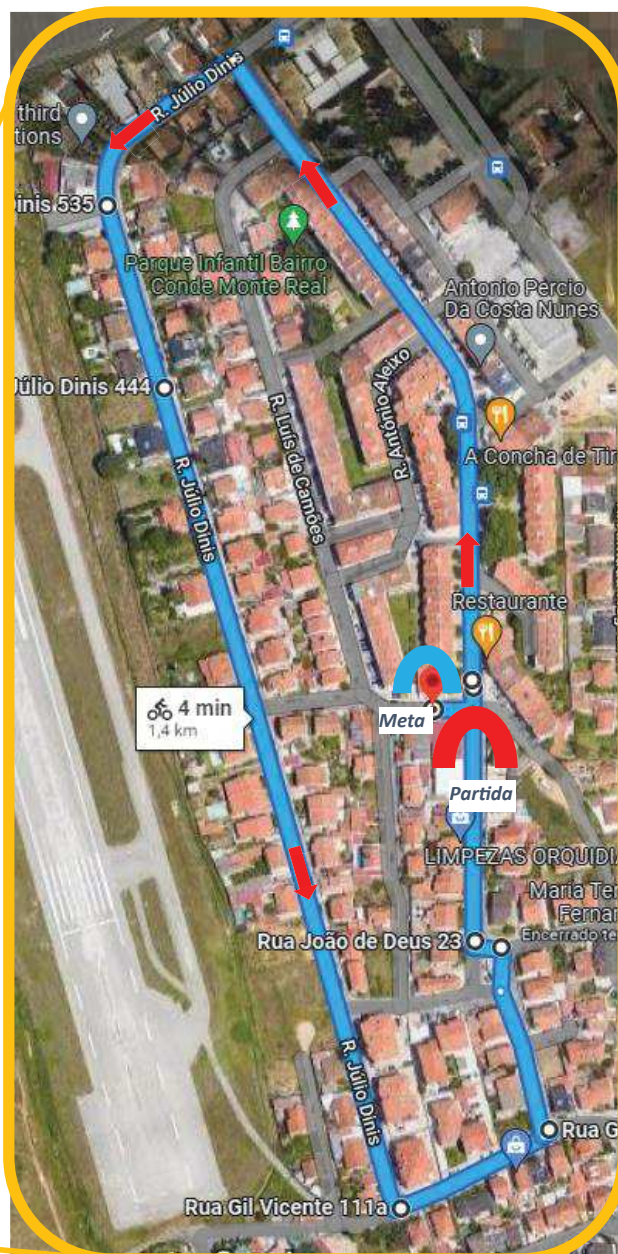

45º GRANDE PRÉMIO ATLETISMO DESPORTIVO MONTE REAL

Partida: 09h30

Escalões: JUNIORES M, SUB 23M, SENIORES M, M35, M40, M45, M50, M55.

Percurso 7800 m – 2 voltas grandes – Partida: Rua João de Deus - Rua Júlio Dinis - Av. Amália Rodrigues - Contornar Rotunda Nova - Av. Amália Rodrigues - Rua Júlio Dinis – Rua Gil Vicente - Rua Florbela Espanca - Rua João de Deus - Rua Júlio Dinis - Av. Amália Rodrigues - Contornar Rotunda Nova - Av. Amália Rodrigues - Rua Júlio Dinis – Rua Gil Vicente - Rua Florbela Espanca - Rua João de Deus - Rua Luis de Camões (**Meta**).

Partida: 10h30

Escalões: JUVENIS M/F, JUNIORES F, SUB23 F, SENIORES F, F35, F40, F45, F50, F55, F60, M60, M65, M70, M75.

Percurso 3900 m – 1 volta grande – Partida: Rua João de Deus – Rua Júlio Dinis – Av. Amália Rodrigues Rua Júlio Dinis – Rua Gil Vicente - Rua Florbela Espanca – Rua Luis de Camões (Meta).

45º GRANDE PRÉMIO ATLETISMO DESPORTIVO MONTE REAL

Partida: 2600 m 11h05 (2 voltas)

Partida: 1300 m 11h25 (1 volta)

Escalaão: INICIADOS M/F

Escalaão: INFANTIS M/F

Percurso 2600 m / 1300 m – Partida: Rua João de Deus – Rua Júlio Dinis – Rua Gil Vicente - Rua Florbela Espanca – Rua João de Deus – Rua Luis de Camões (Meta).

45º GRANDE PRÉMIO ATLETISMO DESPORTIVO MONTE REAL

Partida: 11h35

Escalão: BENJAMINS M/F

Percurso 600 m - Partida: Rua João de Deus – Rua Luis de Camões (Meta).