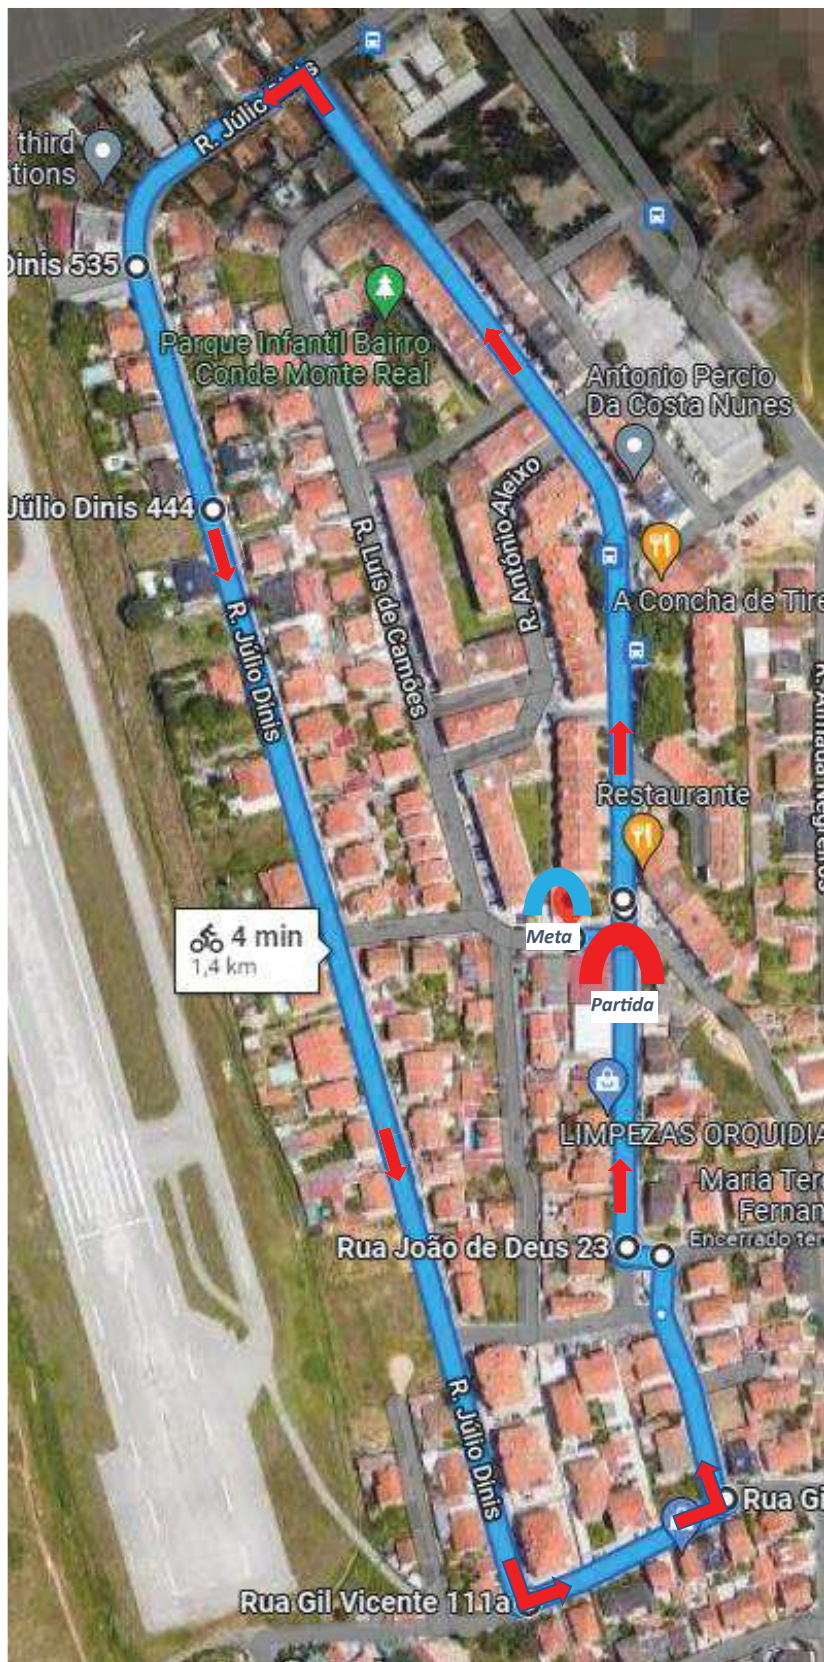

45º GRANDE PRÉMIO ATLETISMO DESPORTIVO MONTE REAL

Partida: 09h30

Escalões: JUNIORES M, SUB 23M, SENIORES M, M35, M40, M45, M50, M55.

Percurso 7800 m – 2 voltas grandes – Partida: Rua João de Deus - Rua Júlio Dinis - Av. Amália Rodrigues - Contornar Rotunda Nova - Av. Amália Rodrigues - Rua Júlio Dinis – Rua Gil Vicente - Rua Florbela Espanca - Rua João de Deus - Rua Júlio Dinis - Av. Amália Rodrigues - Contornar Rotunda Nova - Av. Amália Rodrigues - Rua Júlio Dinis – Rua Gil Vicente - Rua Florbela Espanca - Rua João de Deus - Rua Luis de Camões (**Meta**).

Partida: 10h30

Escalões: JUVENIS M/F, JUNIORES F, SUB23 F, SENIORES F, F35, F40, F45, F50, F55, F60, M60, M65, M70, M75.

Percurso 3900 m – 1 volta grande – Partida: Rua João de Deus – Rua Júlio Dinis – Av. Amália Rodrigues Rua Júlio Dinis – Rua Gil Vicente - Rua Florbela Espanca – Rua Luis de Camões (Meta).

45º GRANDE PRÉMIO ATLETISMO DESPORTIVO MONTE REAL

Partida: 2600 m 11h05 (2 voltas)

Partida: 1300 m 11h25 (1 volta)

Escalaão: INICIADOS M/F

Escalaão: INFANTIS M/F

Percurso 2600 m / 1300 m – Partida: Rua João de Deus – Rua Júlio Dinis – Rua Gil Vicente - Rua Florbela Espanca – Rua João de Deus – Rua Luis de Camões (Meta).

45º GRANDE PRÉMIO ATLETISMO DESPORTIVO MONTE REAL

Partida: 11h35

Escalão: BENJAMINS M/F

Percurso 600 m - Partida: Rua João de Deus – Rua Luis de Camões (Meta).