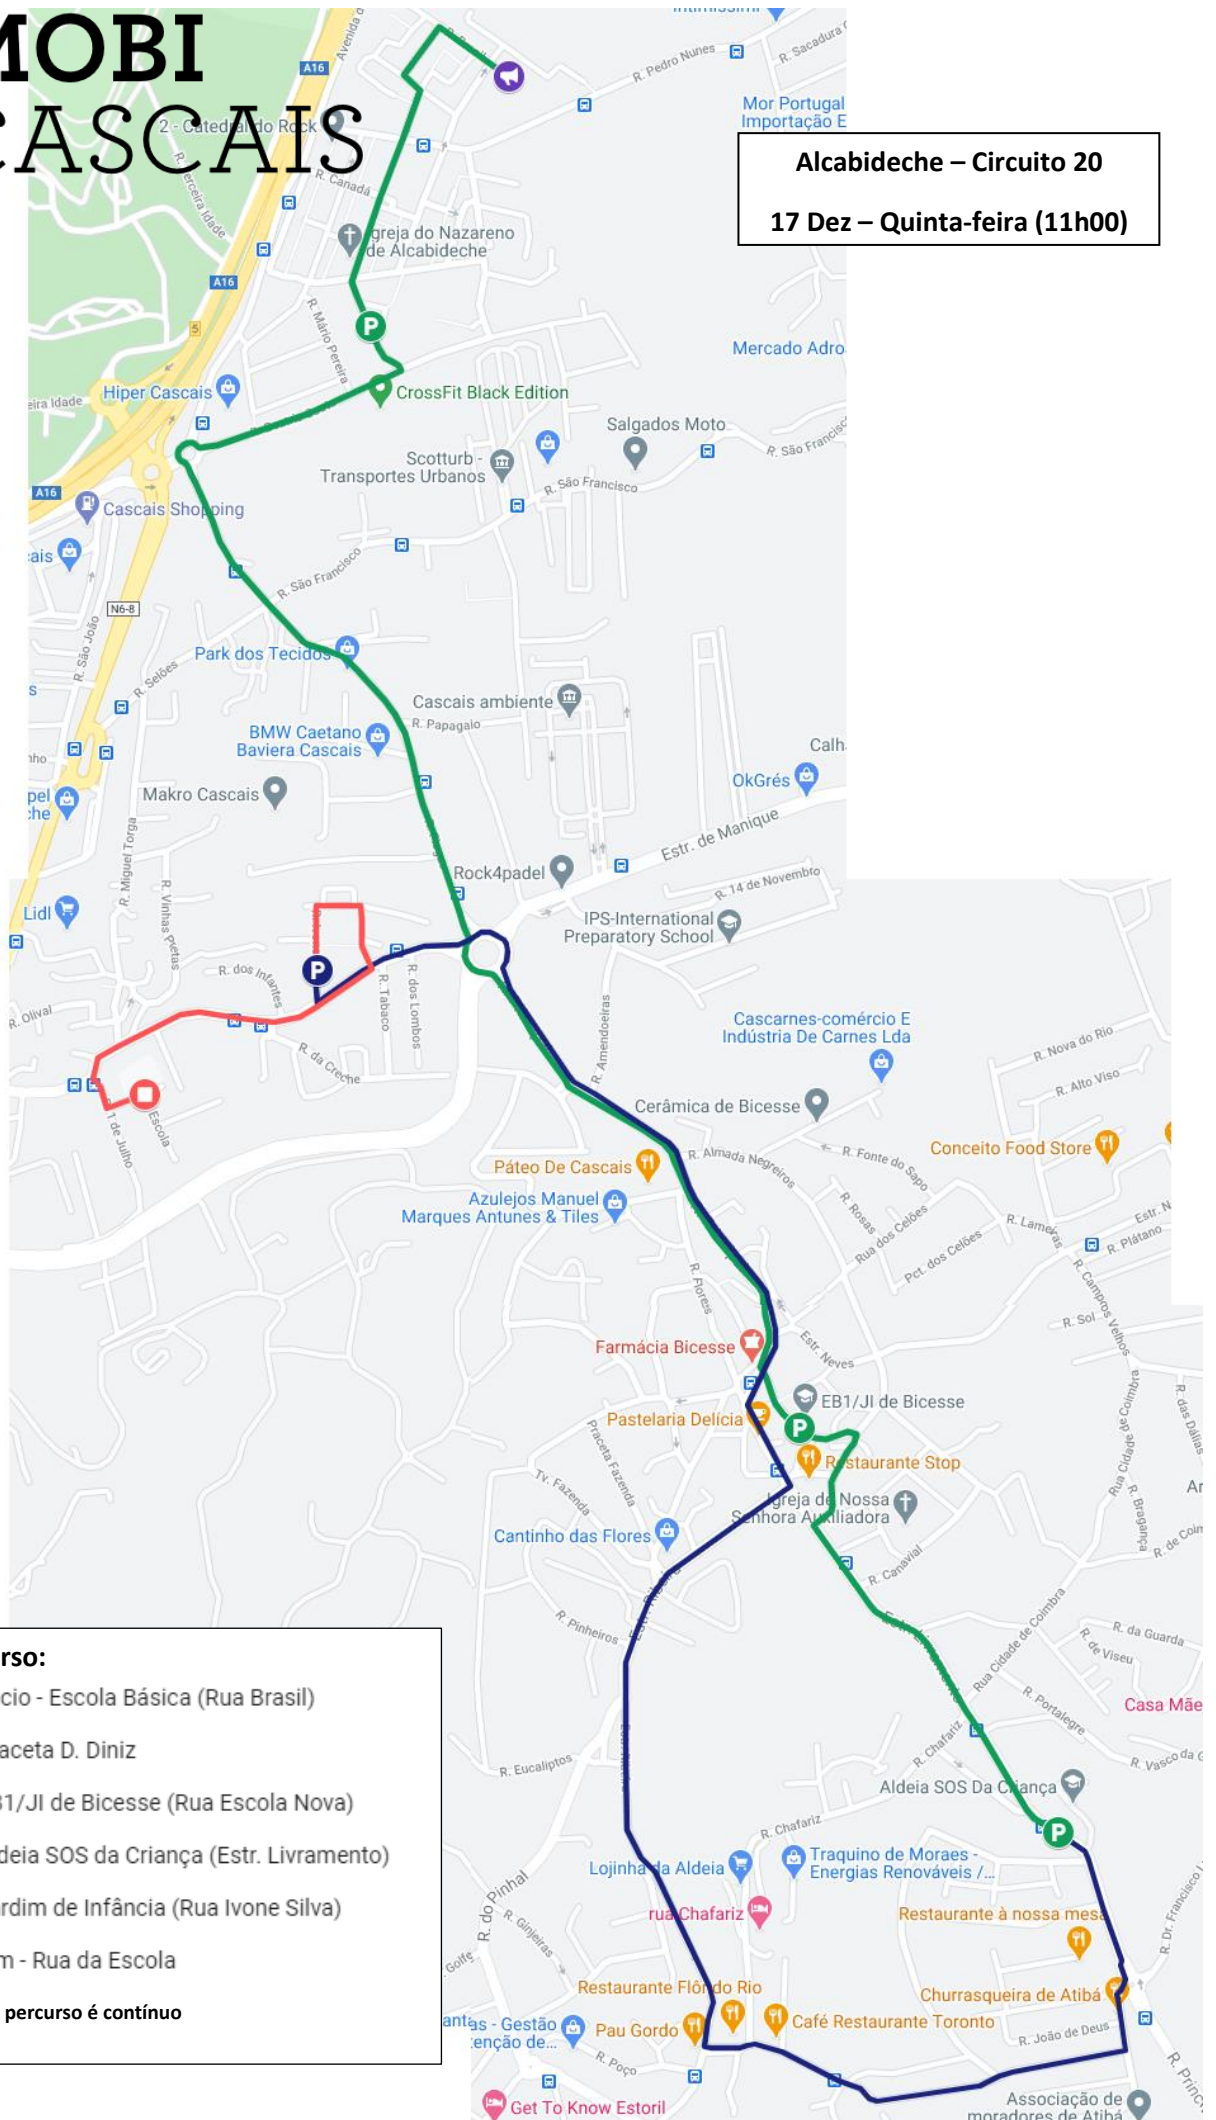

MOBI CASCAIS

Alcabideche – Circuito 20

17 Dez – Quinta-feira (11h00)

Percurso:

-  Início - Escola Básica (Rua Brasil)
-  Praceta D. Diniz
-  EB1/JI de Bicesse (Rua Escola Nova)
-  Aldeia SOS da Criança (Estr. Livramento)
-  Jardim de Infância (Rua Ivone Silva)
-  Fim - Rua da Escola

Nota: O percurso é contínuo