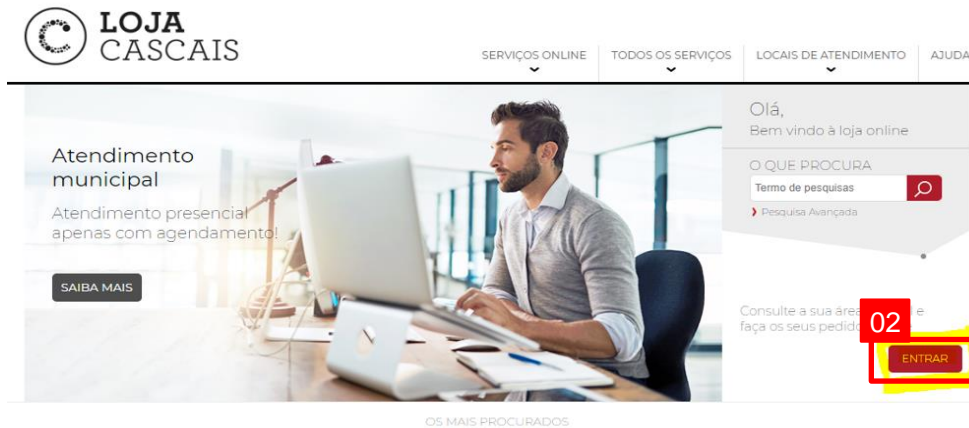

ENTRAR NA LOJA CASCAIS

01

Entrar na página <https://www.cascais.pt/> e clicar em “Loja Cascais”

02

Clicar em “Entrar”

03

Entrar na “A minha área” que permite acesso a todos os pedidos e processos que deram entrada, seja da entidade singular ou coletiva a qual esteja associada