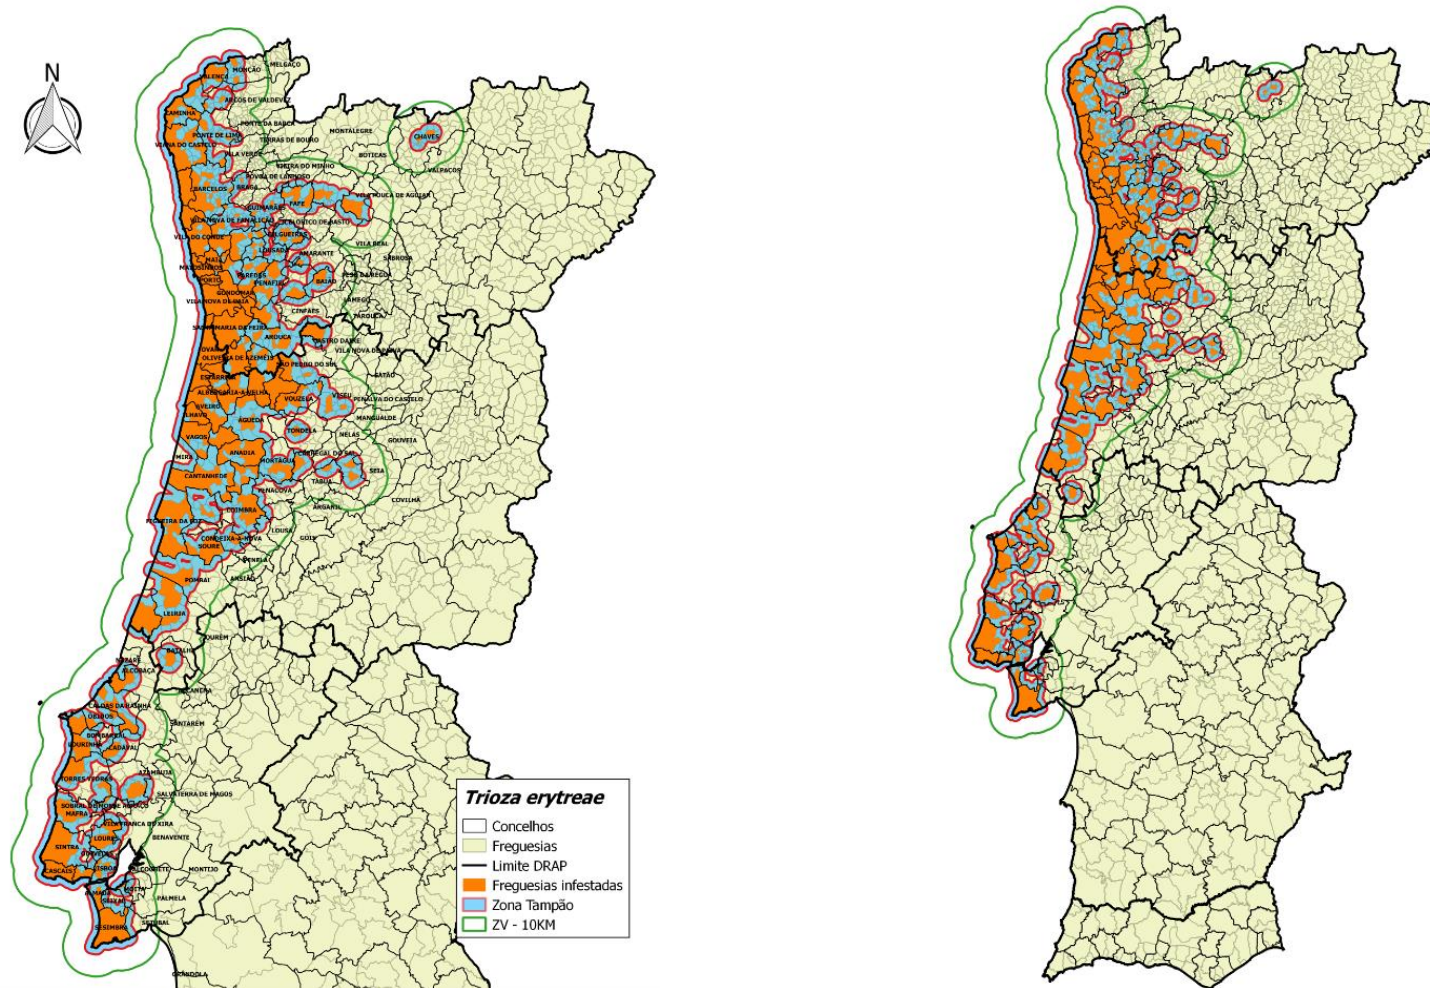

ANEXO

Zona Demarcada de *Trypza erytreae* – Freguesias infestadas + Zona Tampão