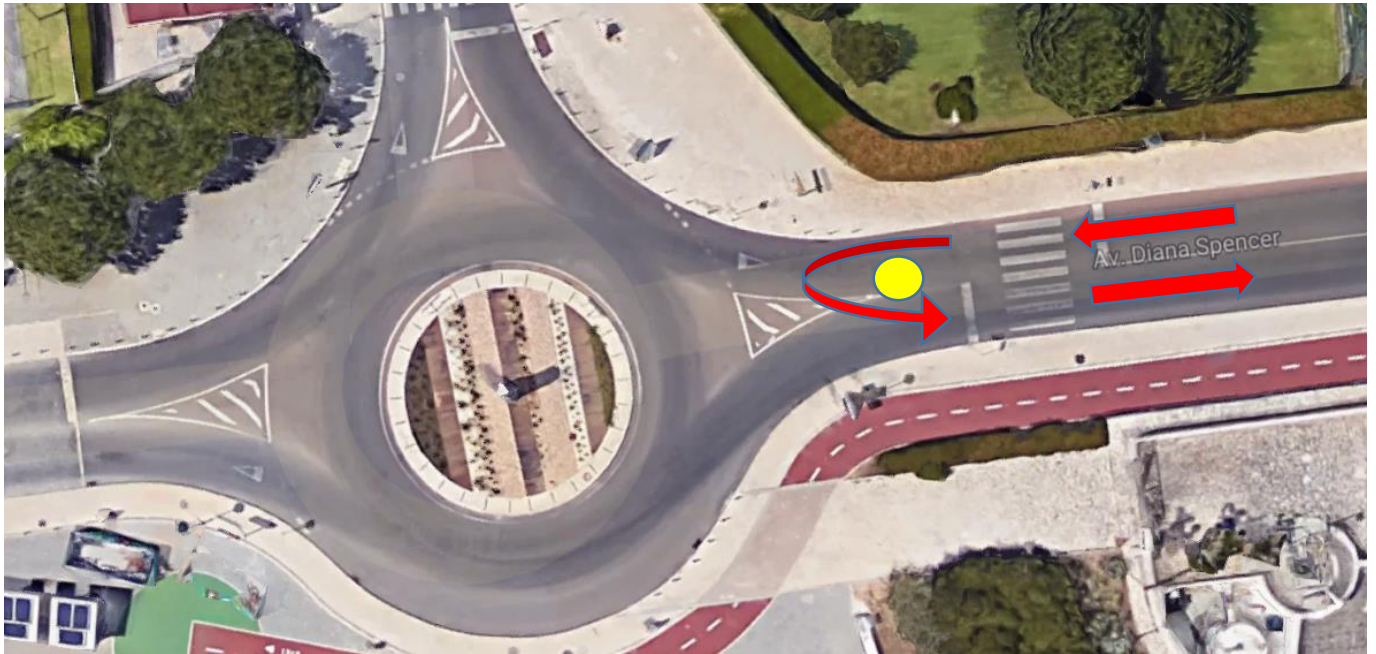

CORRIDA CCD CASCAIS

RETORNOS

Av. República (Frente ao Parque de Estacionamento) – Provas 600m /1200m

Entroncamento Av. República / Av. Nossa Senhora do Rosário – Prova 2300m

CORRIDA CCD CASCAIS

RETORNOS

Rotunda Pedro Monjardino - Provas 3700m / 7400m

Rotunda João Paulo II – Todas as provas