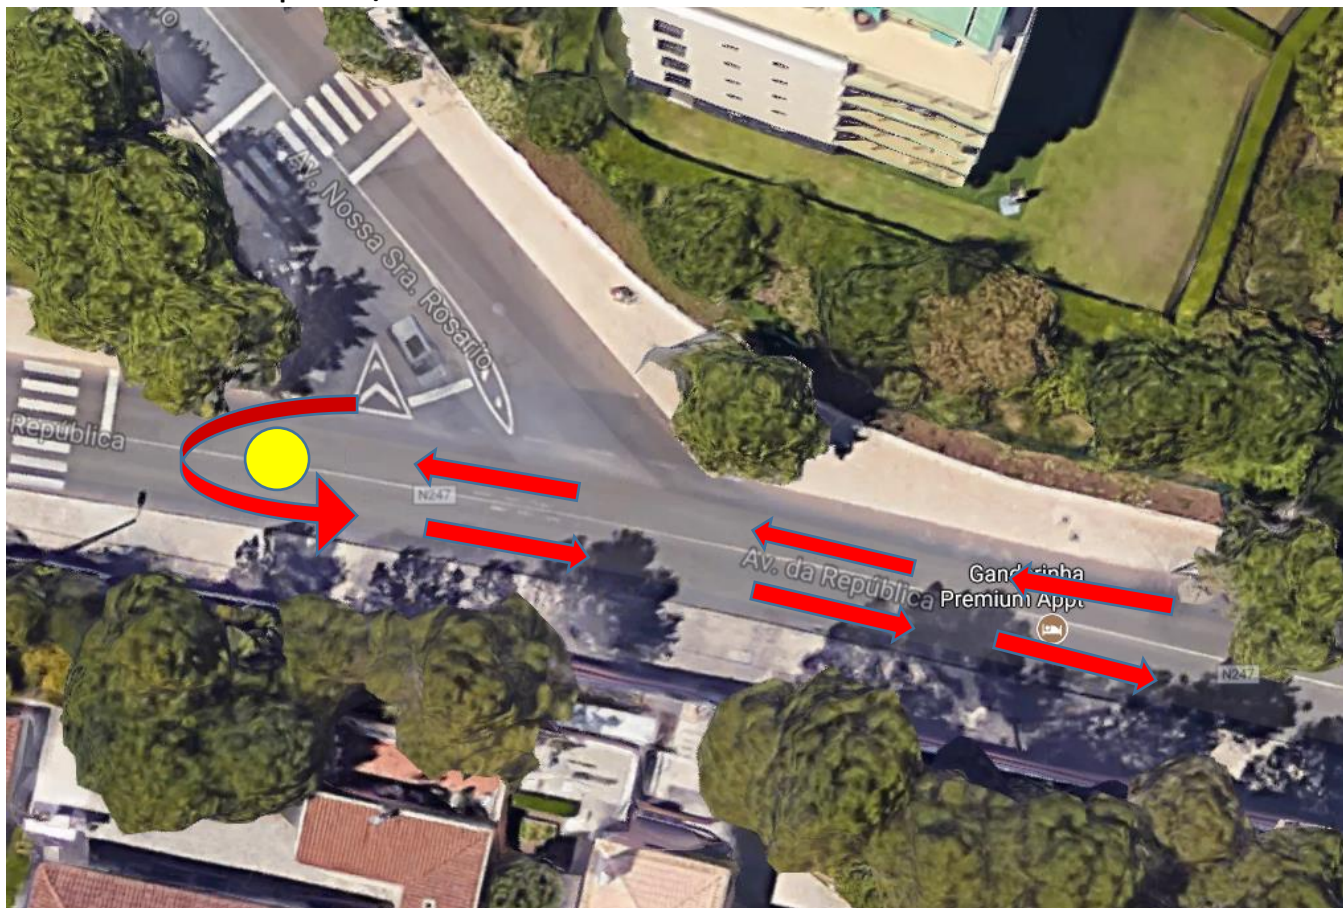

CORRIDA CCD CASCAIS

RETORNOS

Av. República (Frente ao Parque de Estacionamento) – Provas 600m /1200m

Entroncamento Av. República / Av. Nossa Senhora do Rosário – Prova 2300m

CORRIDA CCD CASCAIS

RETORNOS

Rotunda Pedro Monjardino - Provas 3700m / 7400m

Rotunda João Paulo II – Todas as provas