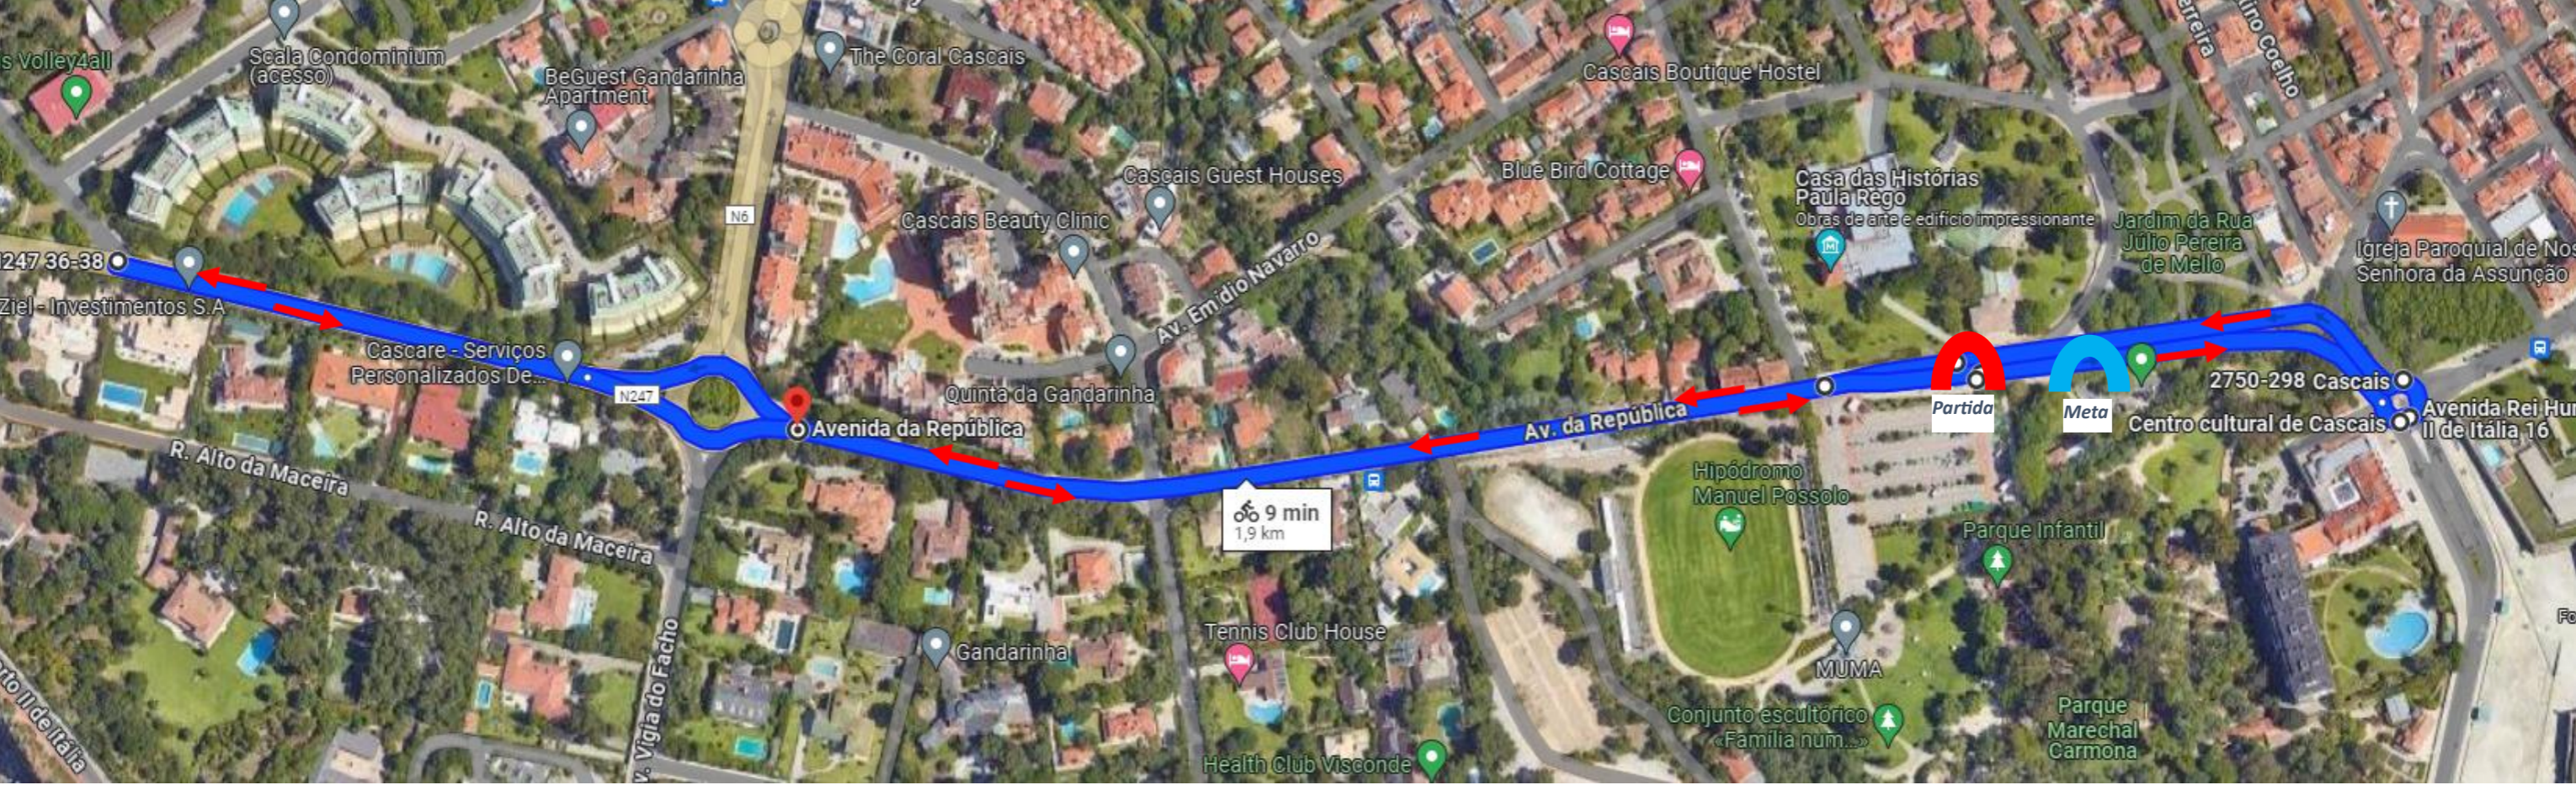

## CORRIDA CCD CASCAIS

9h30 - Juniores M, Sub-23 M, Seniores M, M35, M40, M45, M50 e M55 – 7400 mts (2 voltas)

10h30 - Juvenis M/F; Juniores F; Sub-23 F, Seniores F; Veteranas F35, F40, F45, F50, F55, F60 Veteranos M60, M65, M70 e M75 – 3700 mts

# CORRIDA CCD CASCAIS

11h05 - Iniciados M/F – 2300 mts

# CORRIDA CCD CASCAIS

11h25 - Infantis M/F – 1200 mts (2 voltas) | 11h35 - Benjamins - M/F – 600 mts