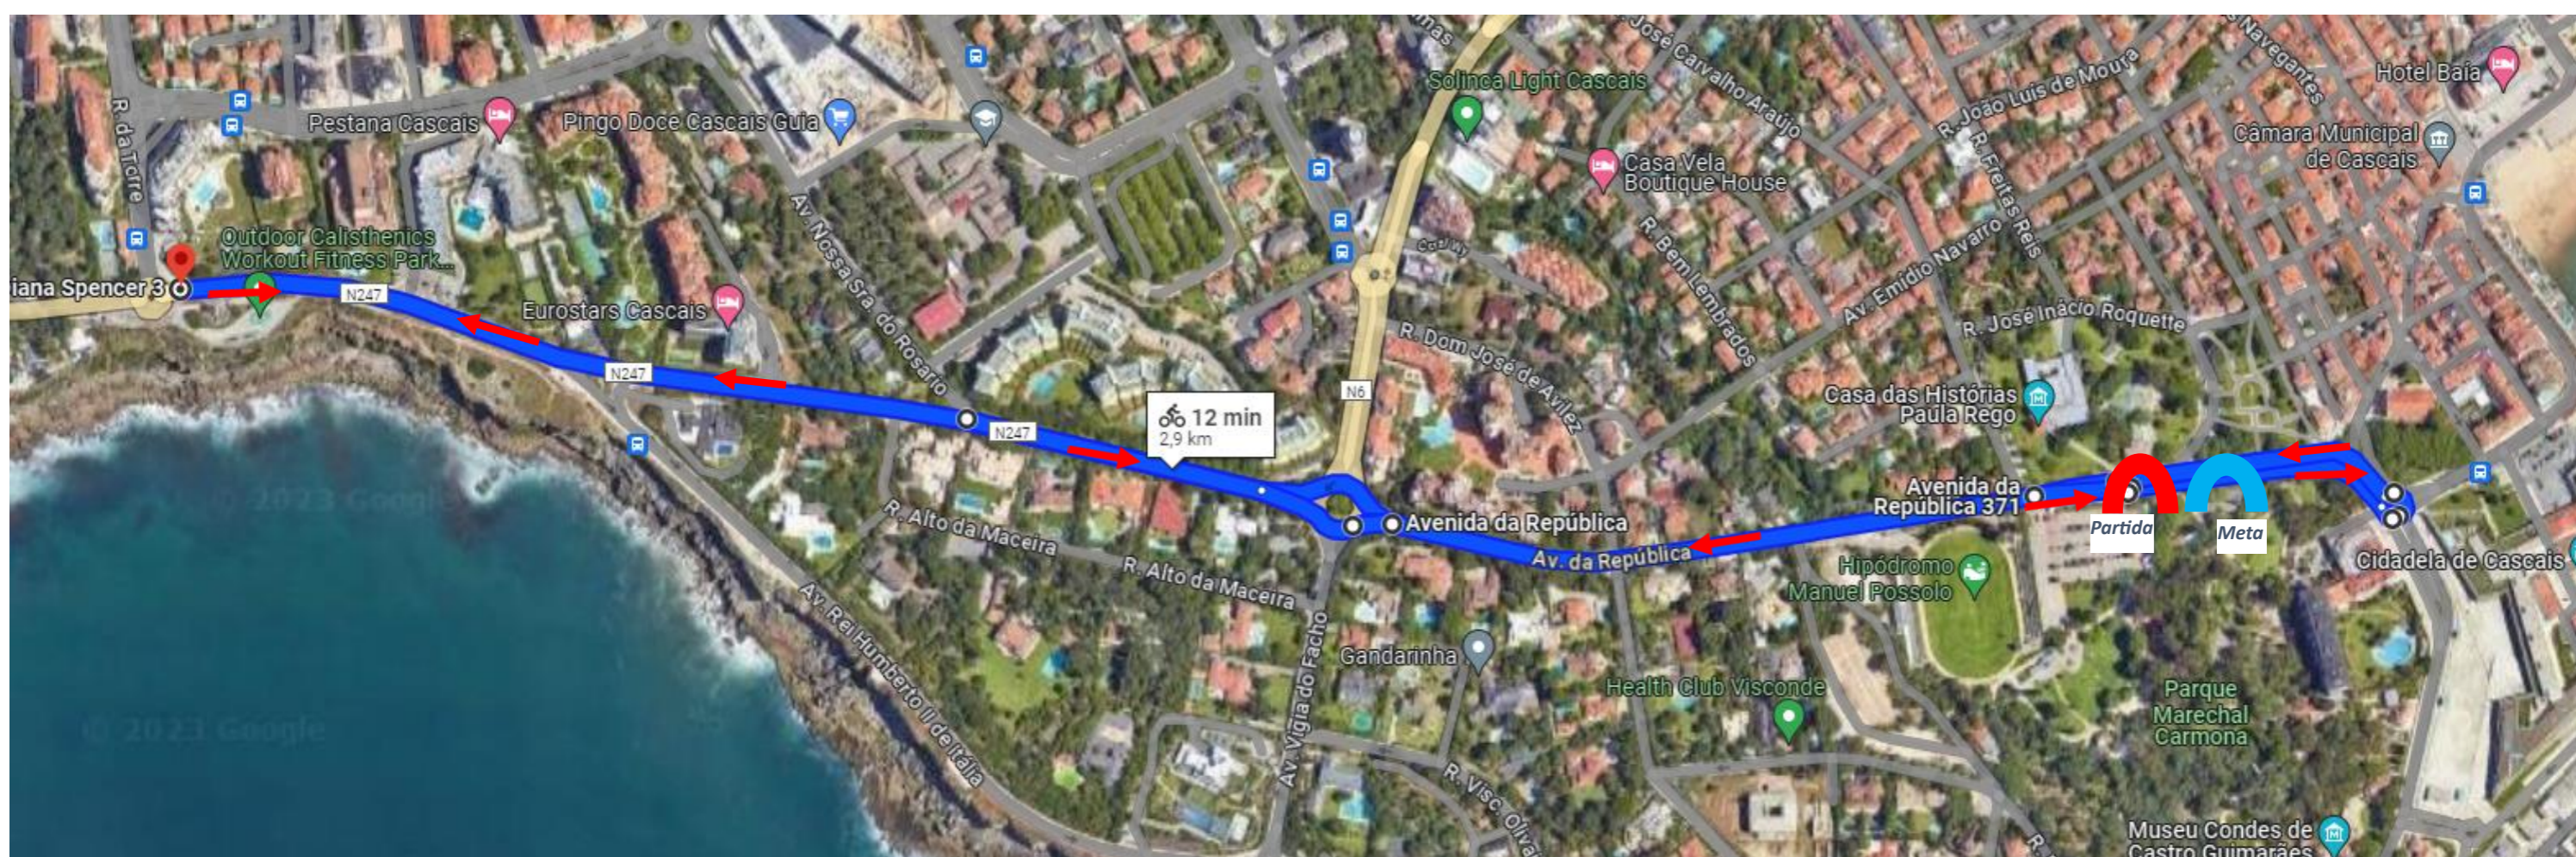

## CORRIDA CCD CASCAIS

9h30 - Juniores M, Sub-23 M, Seniores M, M35, M40, M45, M50 e M55 – 7400 mts (2 voltas)

10h30 - Juvenis M/F; Juniores F; Sub-23 F, Seniores F; Veteranas F35, F40, F45, F50, F55, F60 Veteranos M60, M65, M70 e M75 – 3700 mts

# CORRIDA CCD CASCAIS

11h05 - Iniciados M/F – 2300 mts

# CORRIDA CCD CASCAIS

11h25 - Infantis M/F – 1200 mts (2 voltas) | 11h35 - Benjamins - M/F – 600 mts