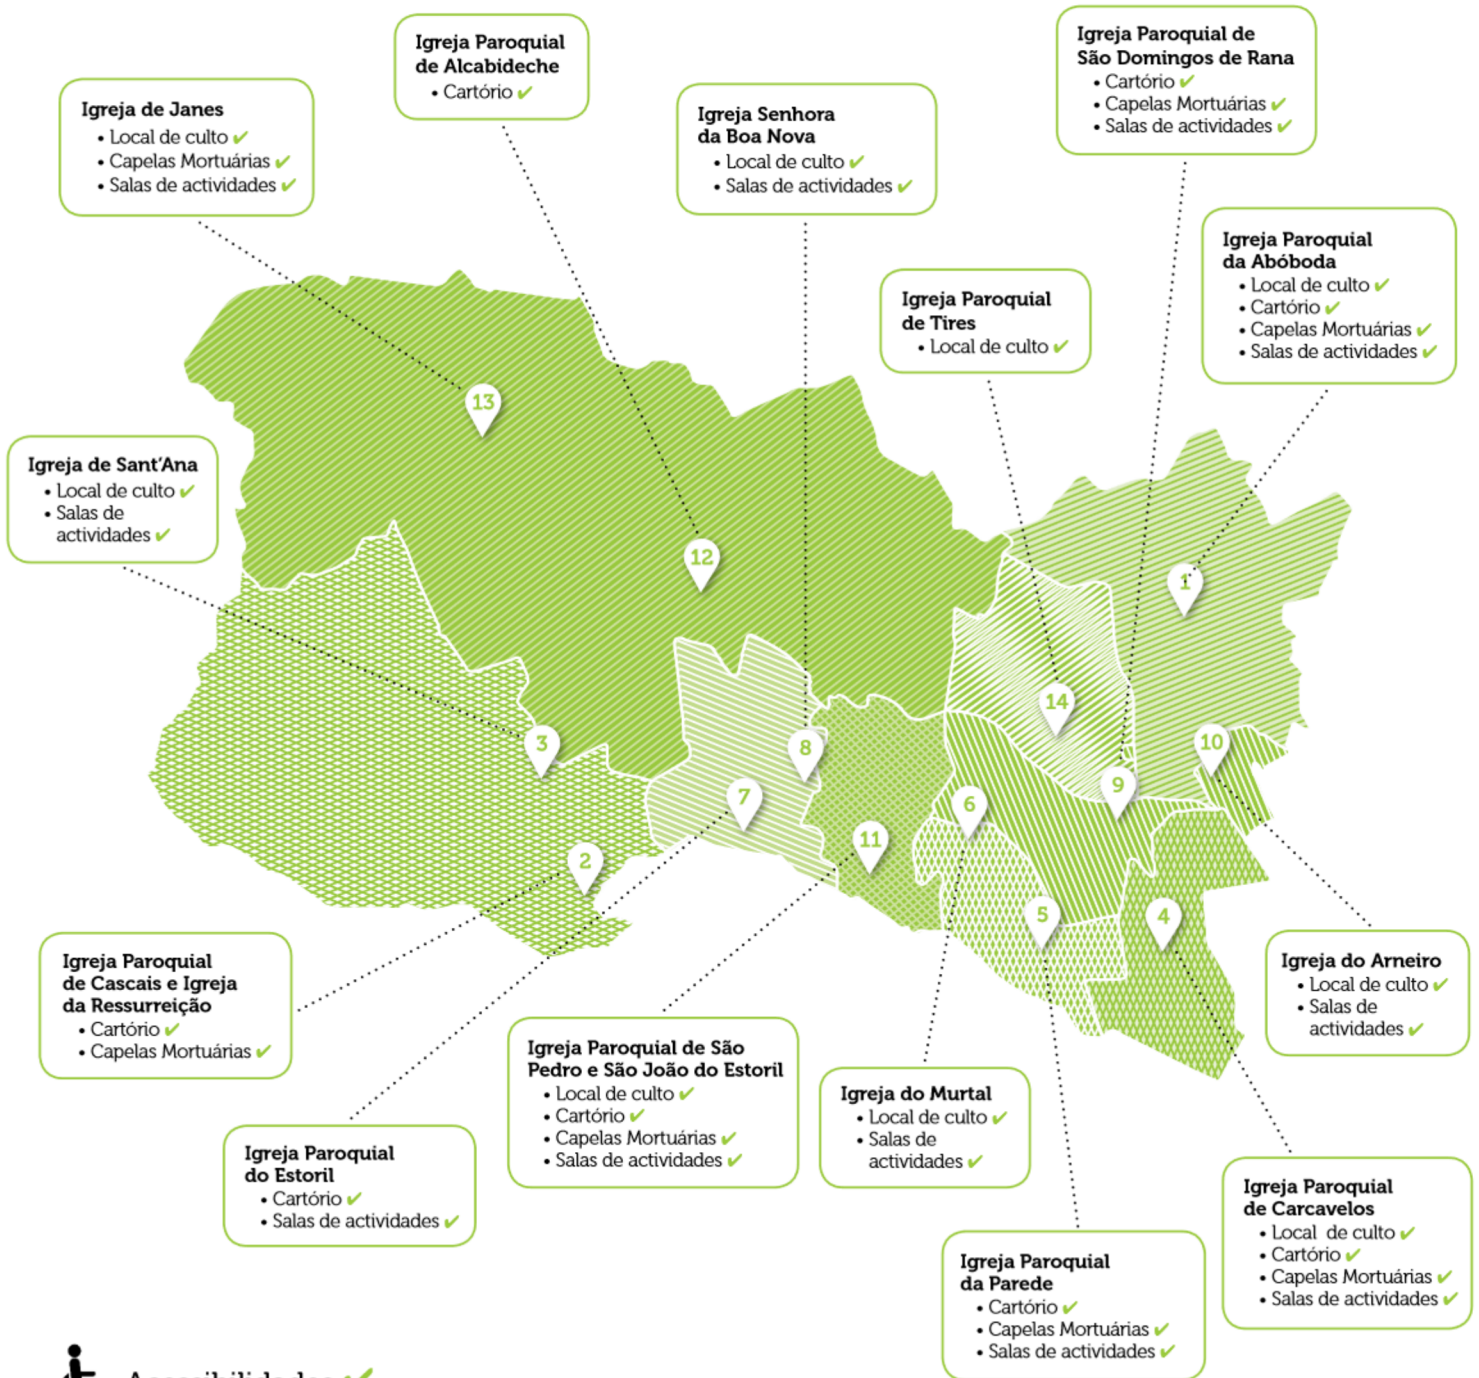

# CASCAIS, UMA VIGARARIA ACESSÍVEL

#umaigrejaparatodos

 Acessibilidades ✓

# CASCAIS, UMA VIGARARIA ACESSÍVEL

#umaigrejaparatodos

	IGREJA PAROQUIAL DA ABOBADA	→	LOCAL DE CULTO	CARTÓRIO	CAPELAS MORTUÁRIAS	SALAS DE ACTIVIDADES
CASCAIS	IGREJA PAROQUIAL E IGREJA DA RESSURREIÇÃO	→	CARTÓRIO	CAPELAS MORTUÁRIAS		
	IGREJA SANTANA	→	LOCAL DE CULTO	SALAS DE ACTIVIDADES		
	IGREJA PAROQUIAL DE CARCAVELOS	→	LOCAL DE CULTO	CARTÓRIO	CAPELAS MORTUÁRIAS	SALAS DE ACTIVIDADES
PAREDE	IGREJA PAROQUIAL	→	CARTÓRIO	CAPELAS MORTUÁRIAS	SALAS DE ACTIVIDADES	
	IGREJA DO MURTAL	→	LOCAL DE CULTO	SALAS DE ACTIVIDADES		
ESTORIL	IGREJA PAROQUIAL	→	CARTÓRIO	SALAS DE ACTIVIDADES		
	IGREJA DA BOA NOVA	→	LOCAL DE CULTO	SALAS DE ACTIVIDADES		
SÃO DOMINGOS DE RANA	IGREJA PAROQUIAL	→	CARTÓRIO	SALAS DE ACTIVIDADES		
	IGREJA DO ARNEIRO	→	LOCAL DE CULTO	SALAS DE ACTIVIDADES		
	IGREJA PAROQUIAL SÃO PEDRO E SÃO JOÃO	→	LOCAL DE CULTO	CARTÓRIO	CAPELAS MORTUÁRIAS	SALAS DE ACTIVIDADES
ALCABIDECHE	IGREJA PAROQUIAL	→	CARTÓRIO			
	IGREJA DE JANES	→	LOCAL DE CULTO	CAPELAS MORTUÁRIAS	SALAS DE ACTIVIDADES	
	IGREJA PAROQUIAL DE TIRES	→	LOCAL DE CULTO			

CASCAIS