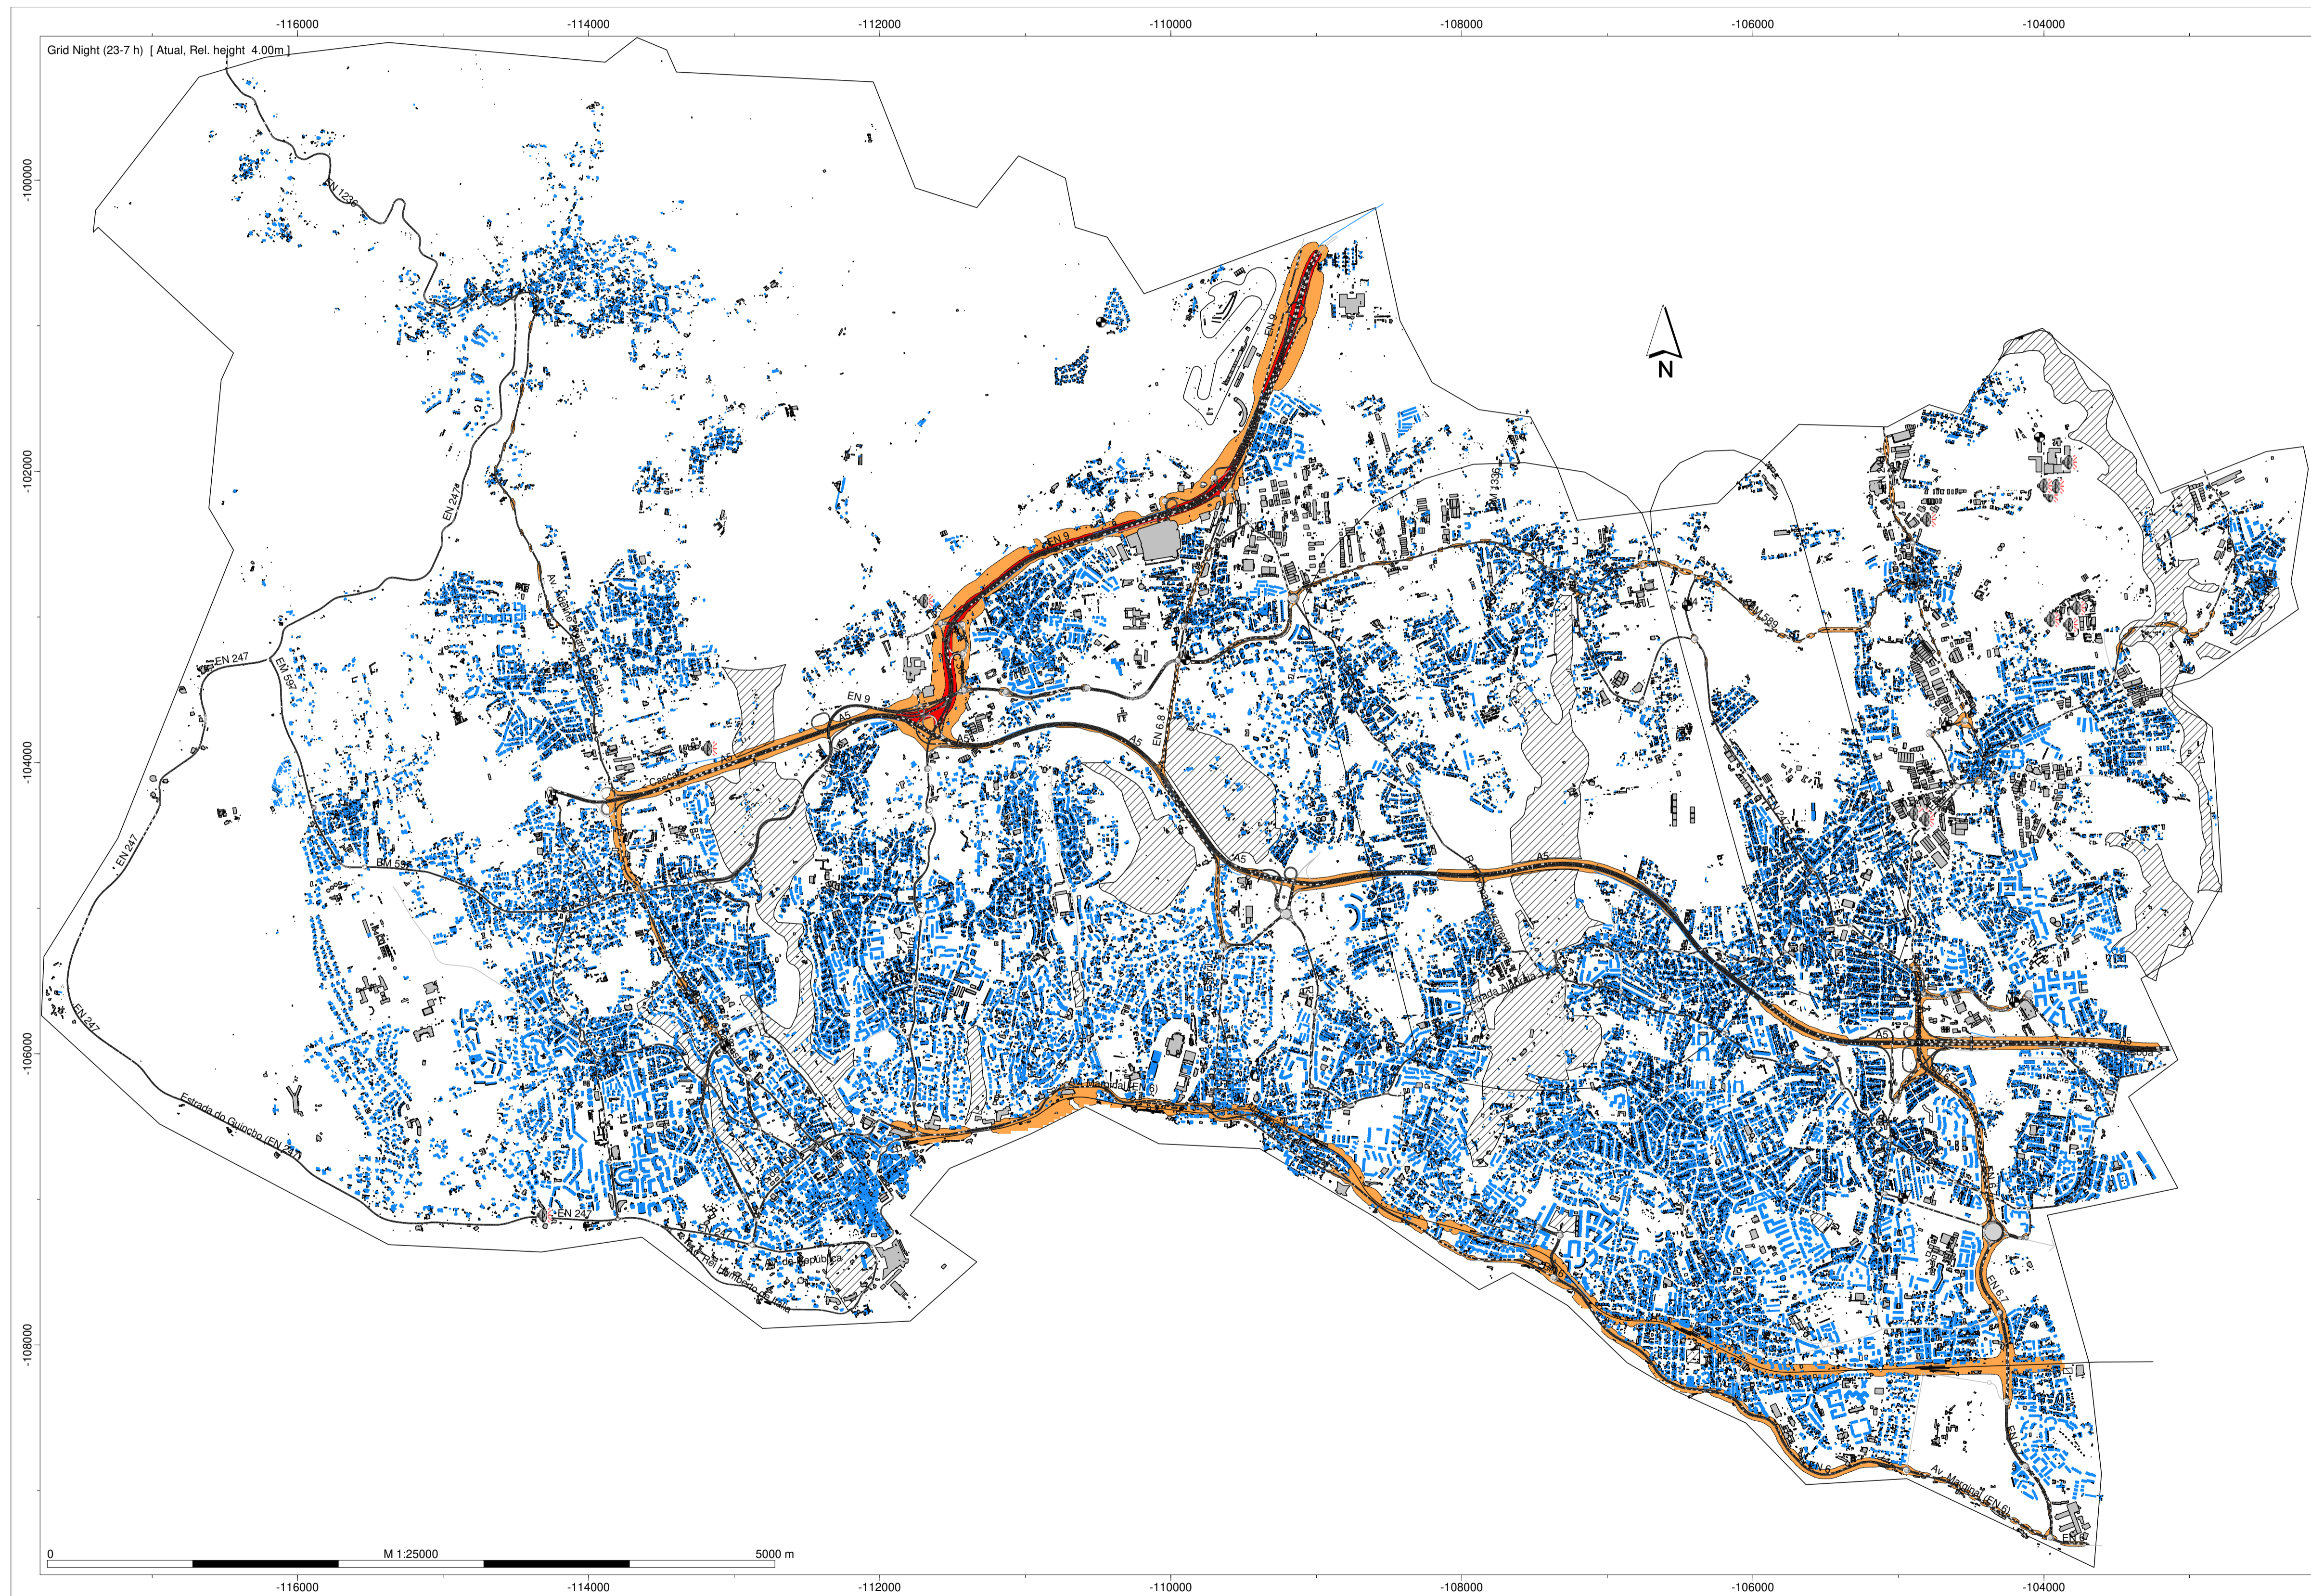

MAPA DE CONFLITO DO CONCELHO DE CASCAIS
Situação Actual 2019

- Legenda
- Edifício Habitado
 - Edifício Não Habitado
 - Edifício Em construção
 - Rede Rodoviária
 - Rede Ferroviária
 - Fonte Sonora Pontual
 - Fonte Sonora Linear
 - Zona Sensível

Câmara Municipal de Cascais
Mapa de Conflito do Concelho de Cascais
Situação Actual - Ano 2019
Cota de Cálculo: 4,0m
Indicador de ruído: Ln
Escala: 1/25.000
Normas de Cálculo: CNOSSOS
Figura nº 6 Abril 2020