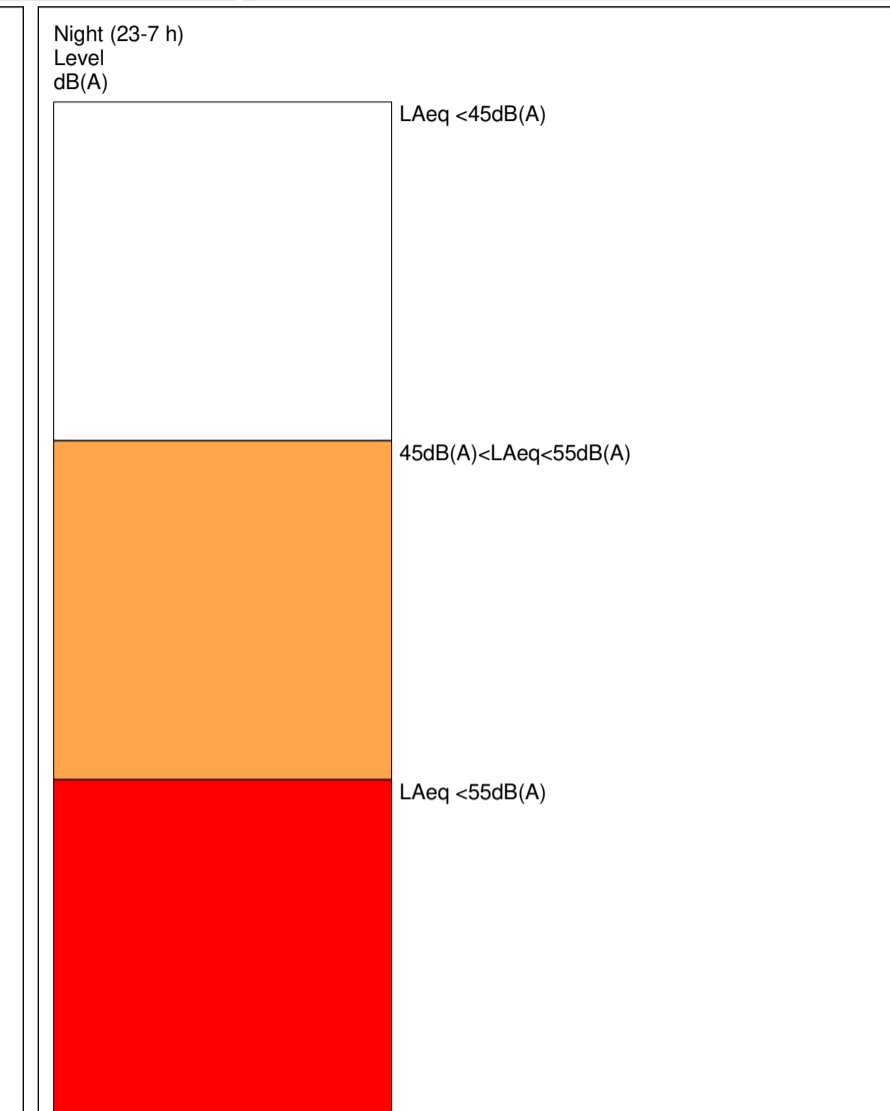

MAPA DE CONFLITO DO CONCELHO DE CASCAIS
Situação Actual 2019

- Legenda
- Edifício Habitado
 - Edifício Não Habitado
 - Edifício Em construção
 - Rede Rodoviária
 - Rede Ferroviária
 - Fonte Sonora Pontual
 - Fonte Sonora Linear
 - Zona Sensível

Câmara Municipal de Cascais
Mapa de Conflito do Concelho de Cascais
Situação Actual - Ano 2019
Cota de Cálculo: 4,0m
Indicador de ruído: Ln
Escala: 1/25.000
Normas de Cálculo: CNOSSOS
Figura nº 6 Abril 2020